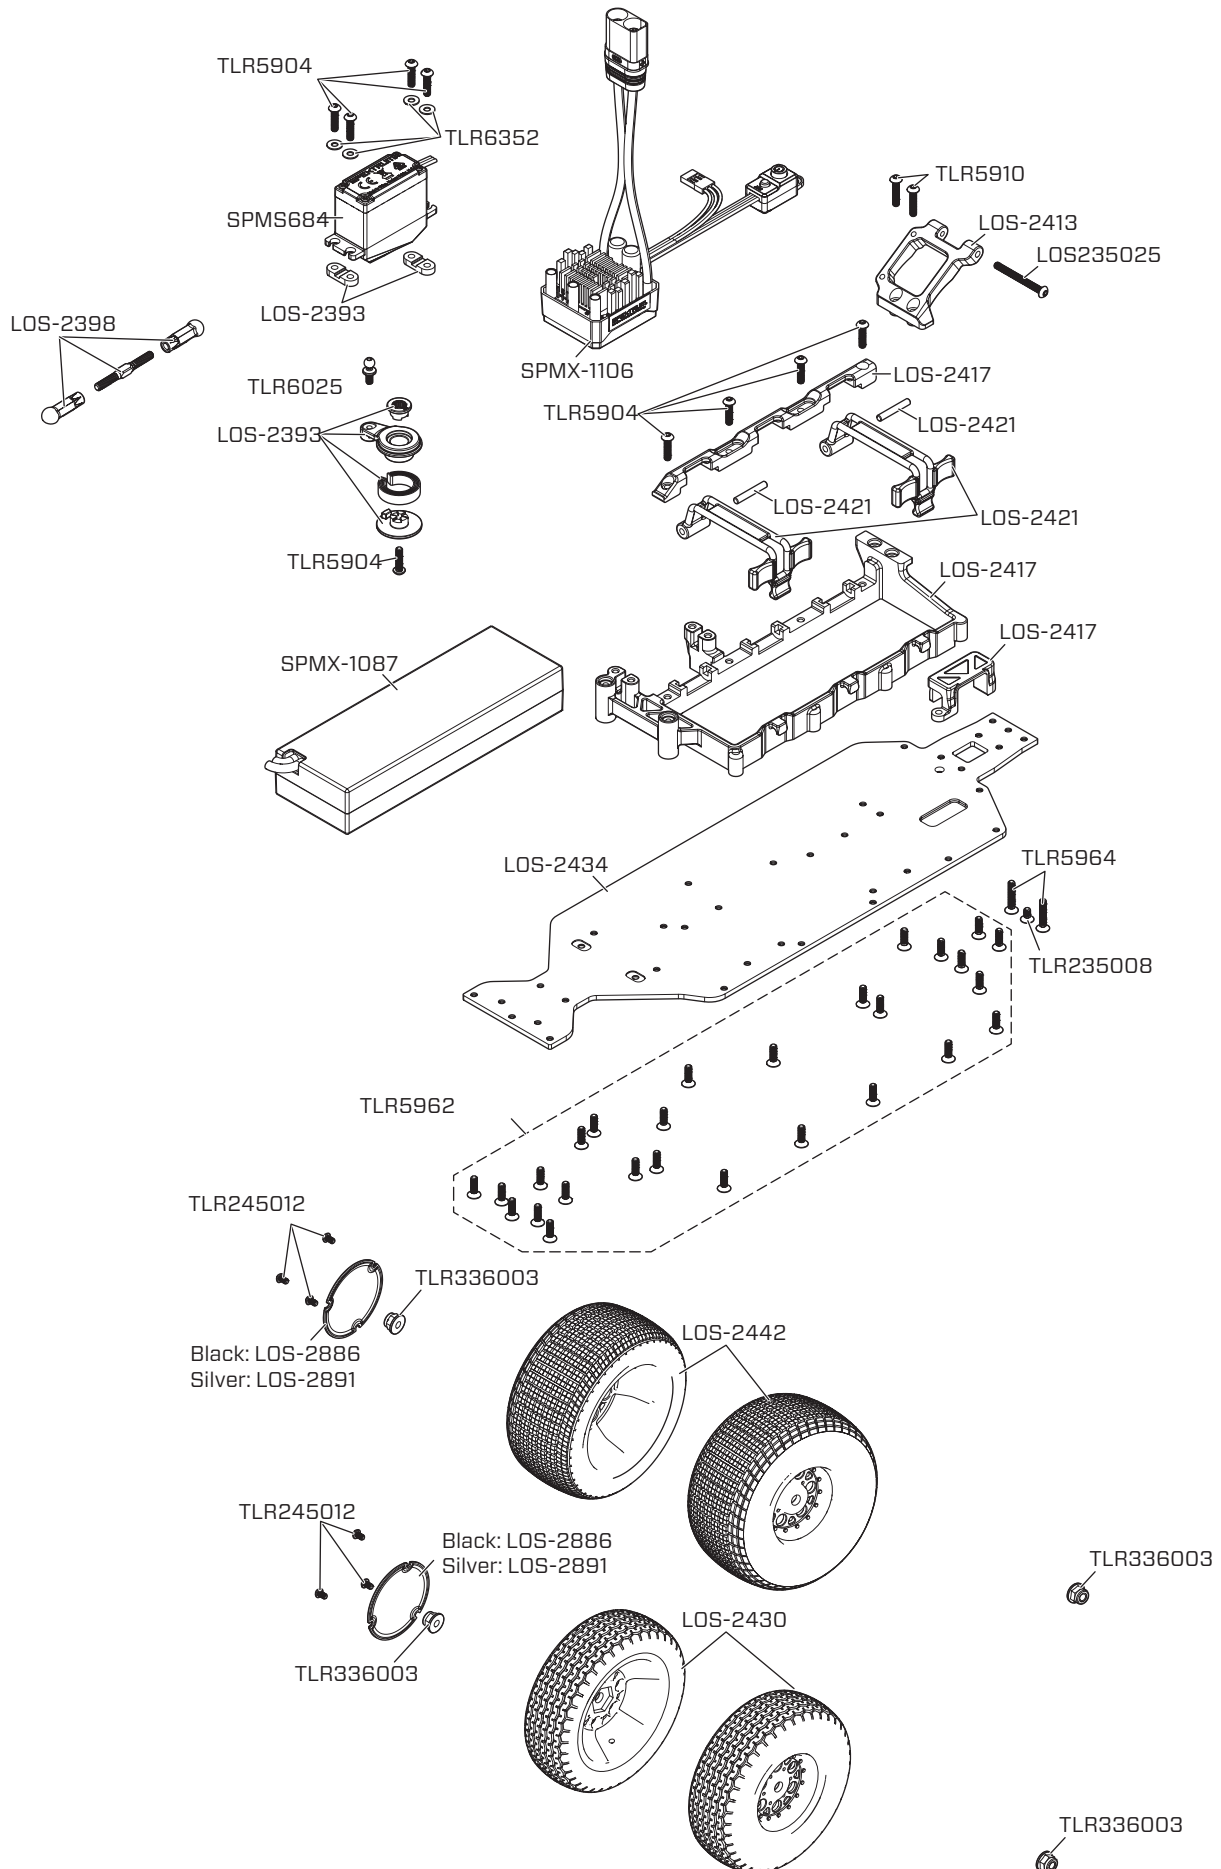

EXPLODED VIEWS | EXPLOSIONSZEICHNUNGEN | VUES ÉCLATÉES | VISTE ESPLOSE

Front LOS-2412  
30wt

Rear: LOS-2419  
35wt