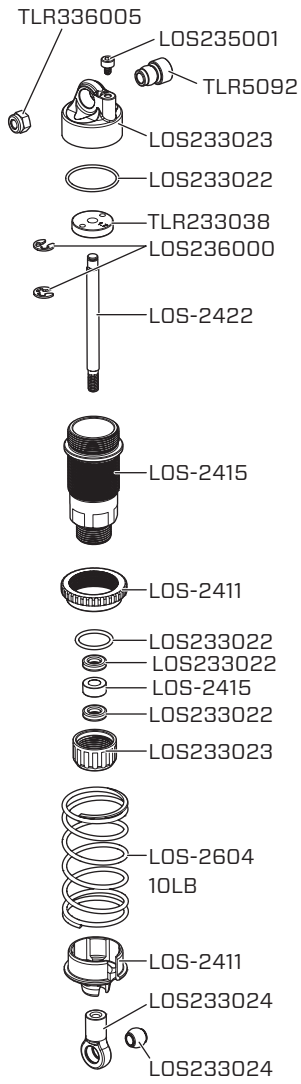

EXPLODED VIEWS | EXPLOSIONSZEICHNUNGEN | VUES ÉCLATÉES | VISTE ESPLOSE

Front LOS-2412  
30wt

Rear: LOS-2419  
35wt