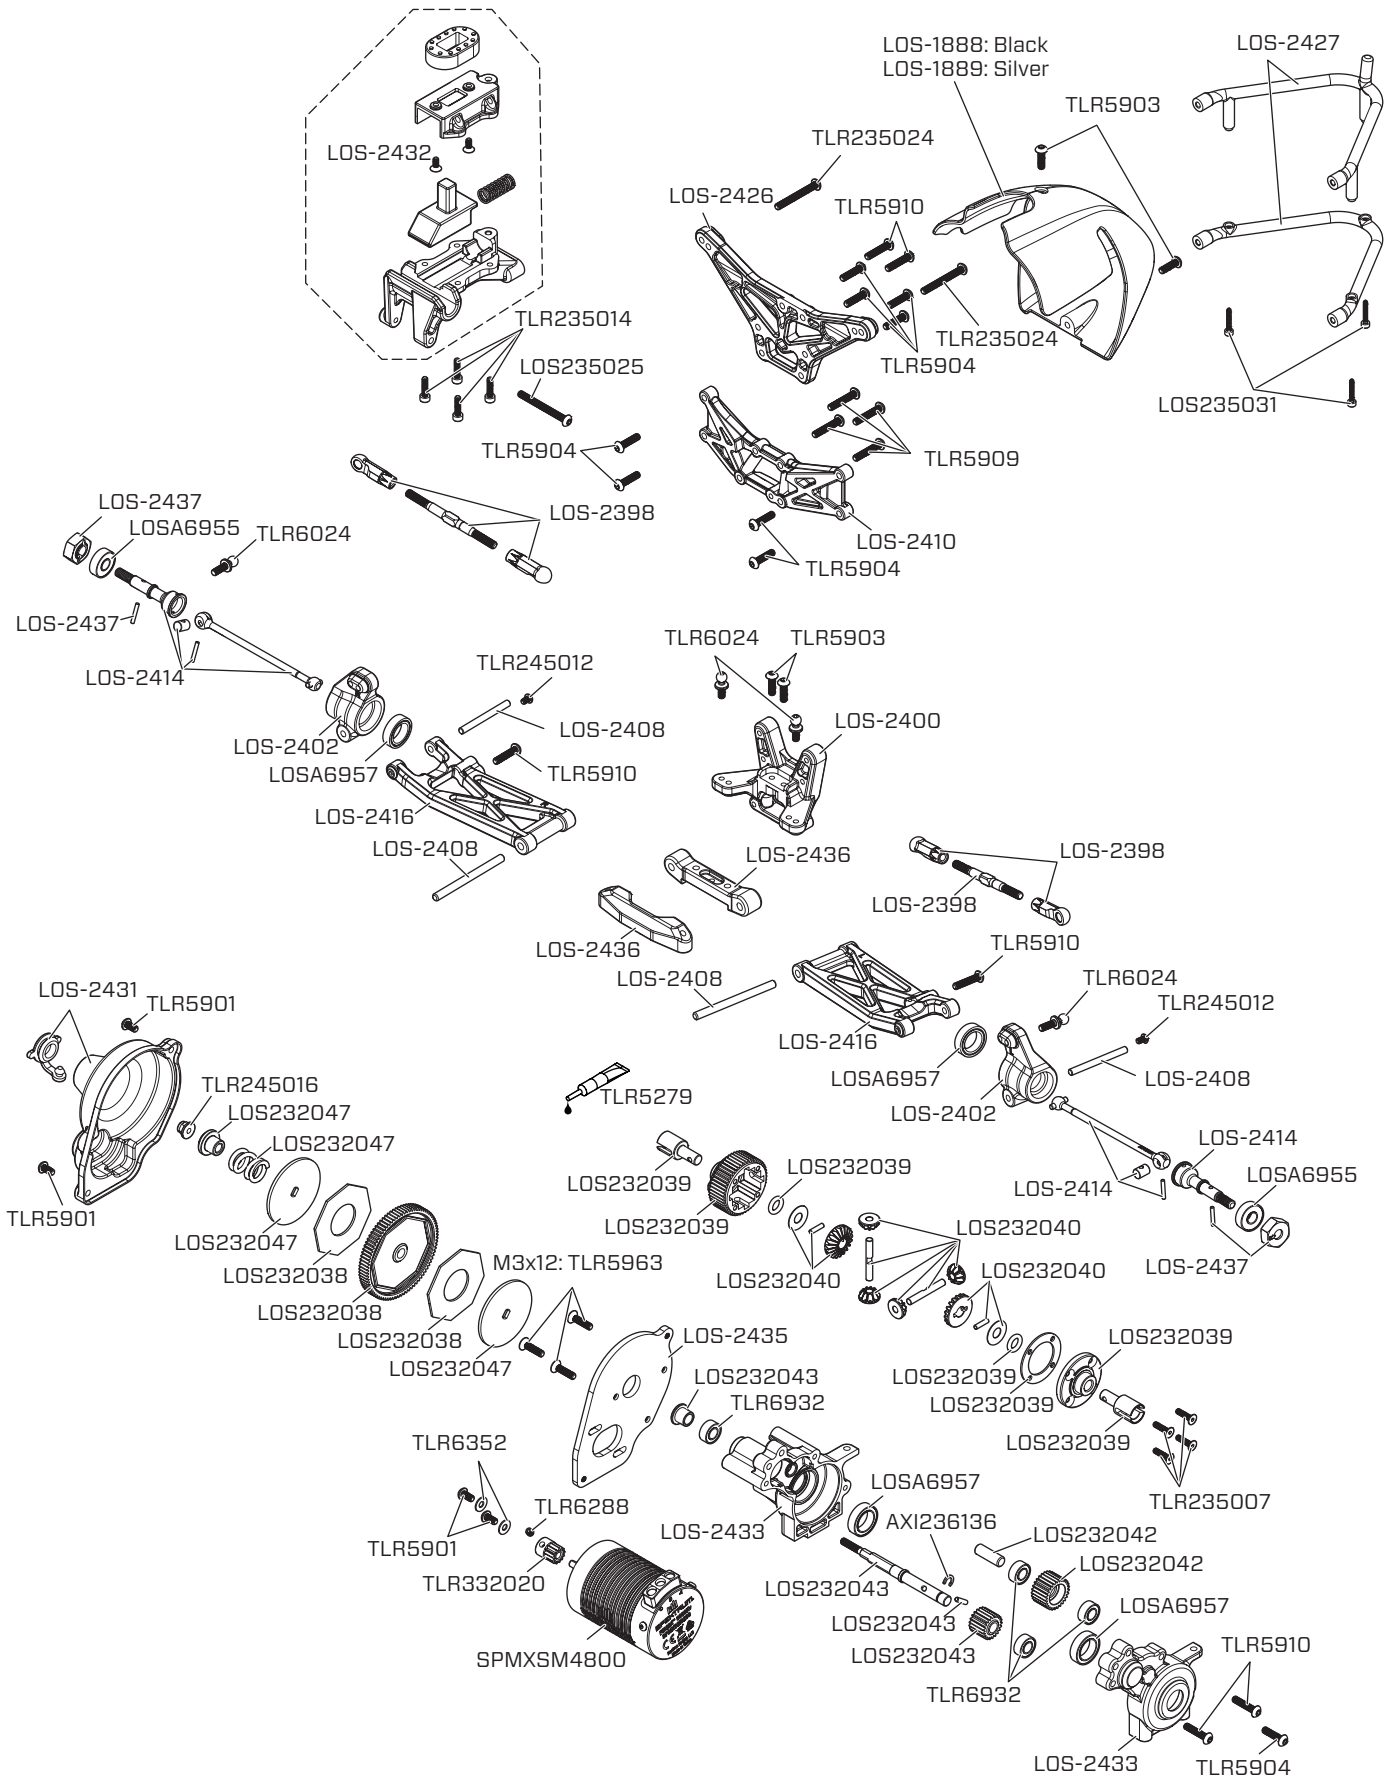

EXPLODED VIEWS | EXPLOSIONSZEICHNUNGEN | VUES ÉCLATÉES | VISTE ESPLOSE

Front LOS-2412  
30wt

Rear: LOS-2419  
35wt