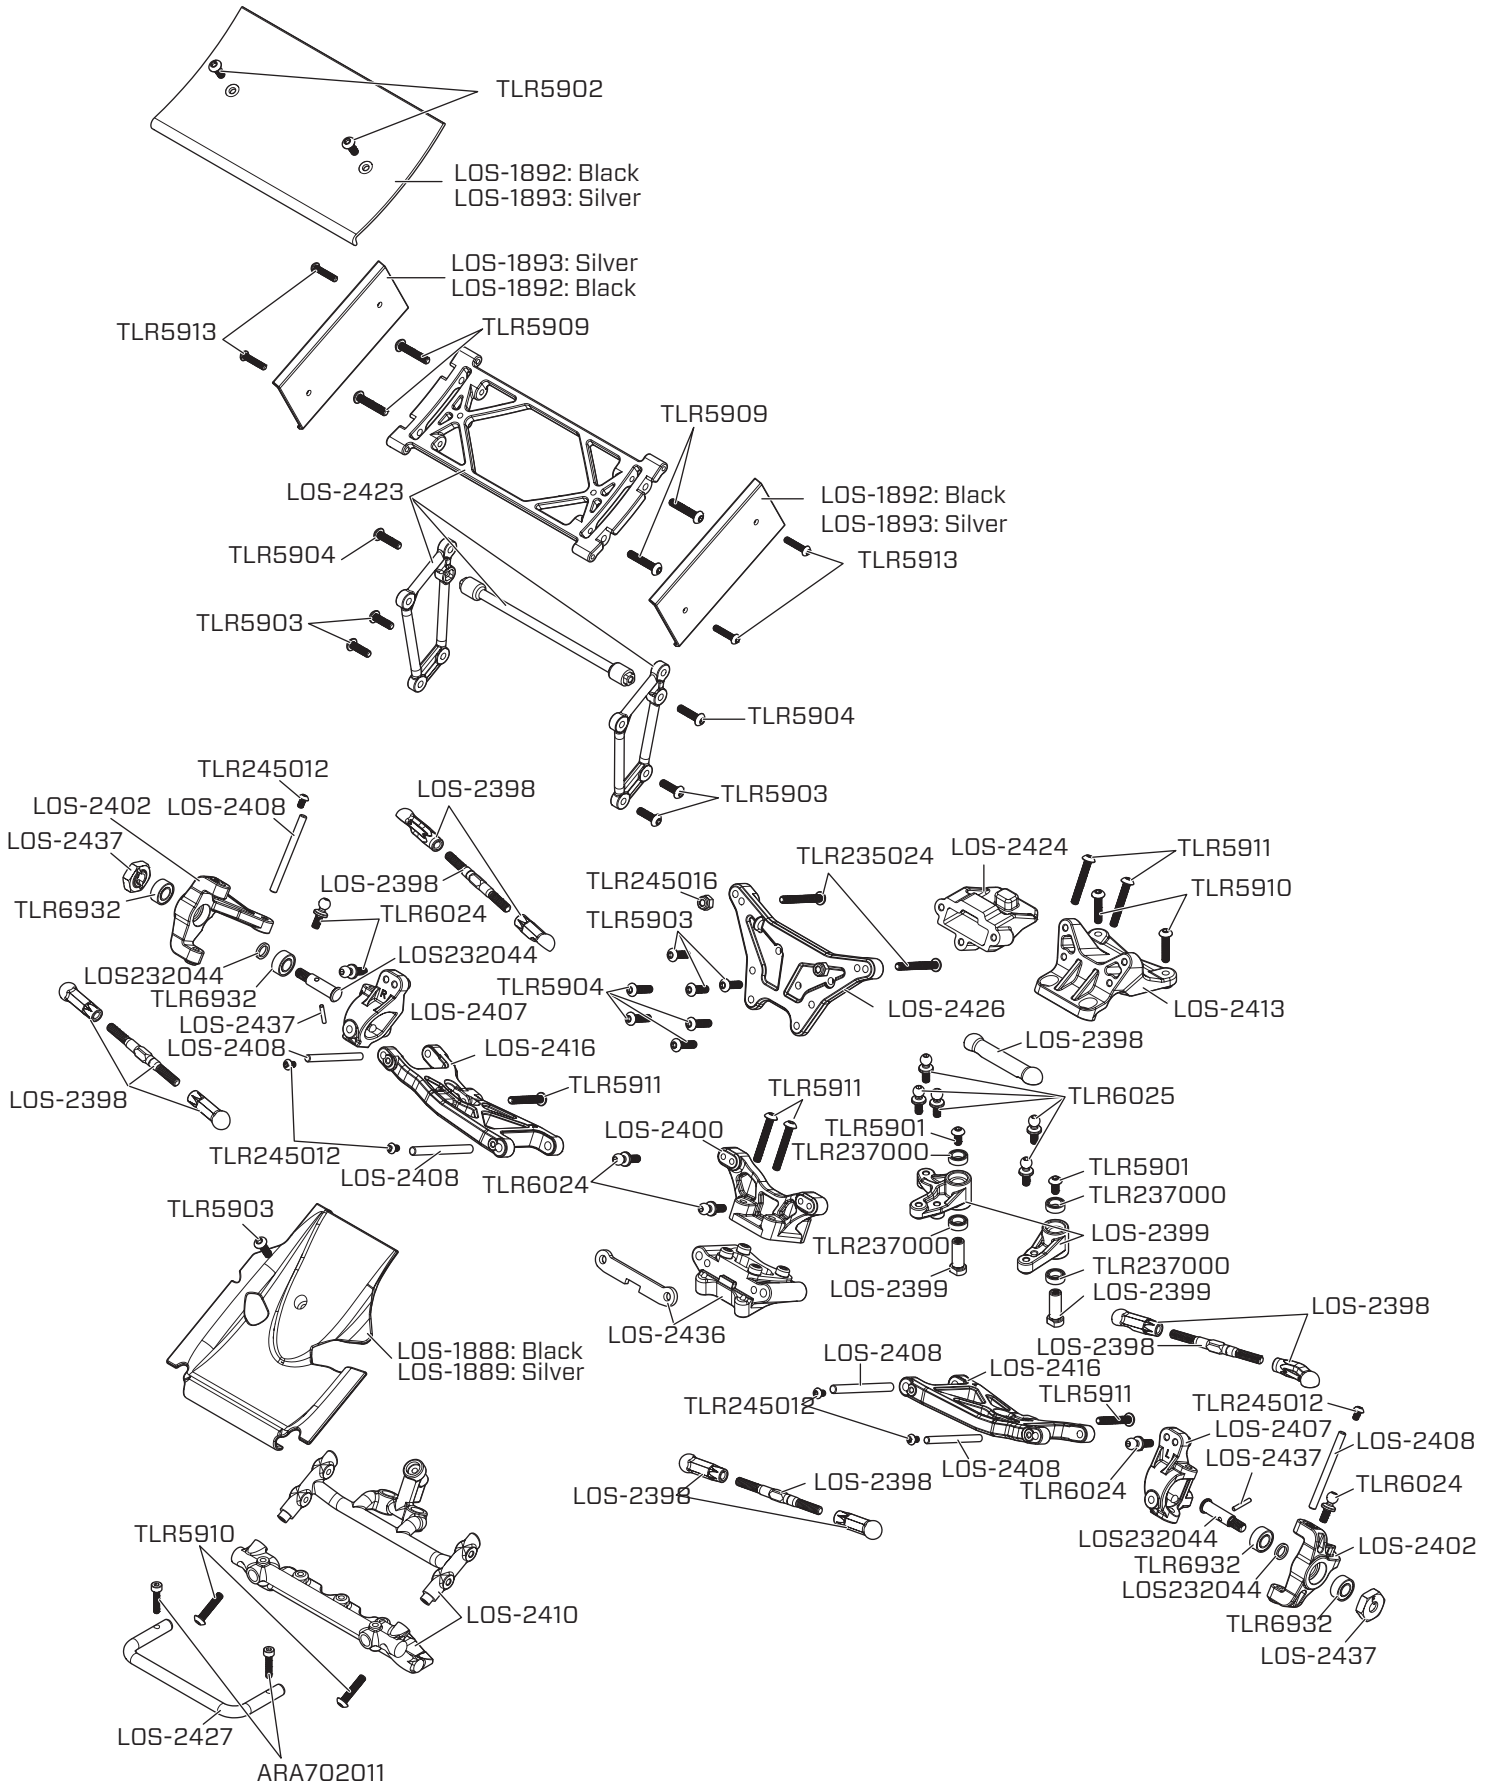

EXPLODED VIEWS | EXPLOSIONSZEICHNUNGEN | VUES ÉCLATÉES | VISTE ESPLOSE

Front LOS-2412  
30wt

Rear: LOS-2419  
35wt