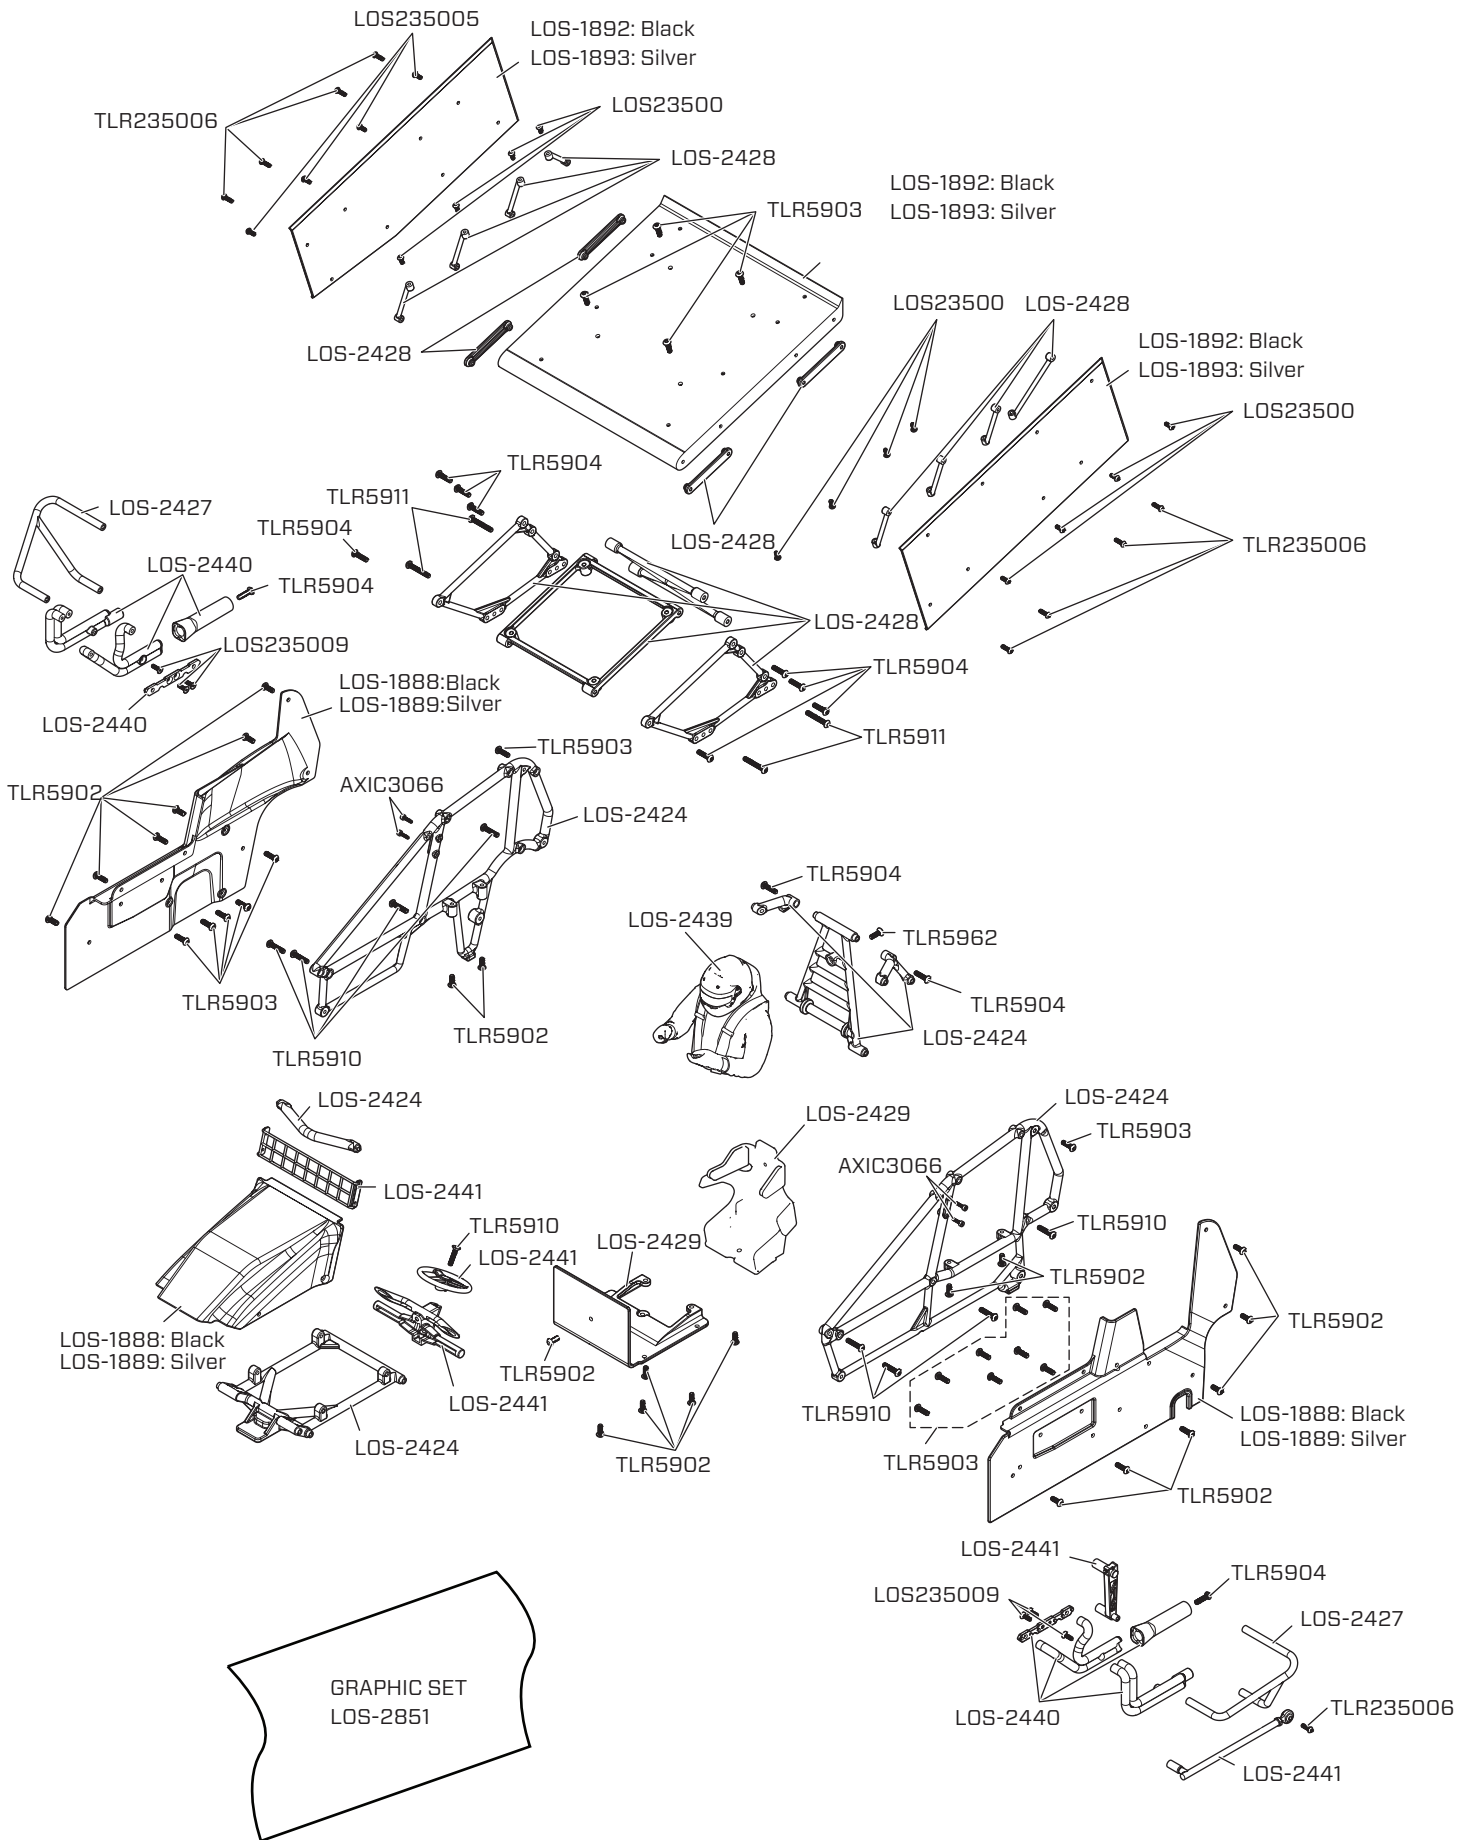

EXPLODED VIEWS | EXPLOSIONSZEICHNUNGEN | VUES ÉCLATÉES | VISTE ESPLOSE

Front LOS-2412  
30wt

Rear: LOS-2419  
35wt